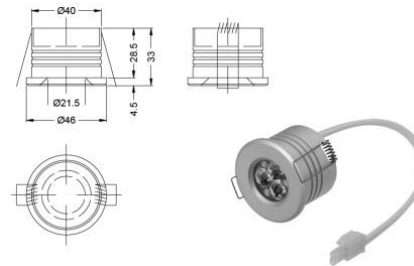

Beispielsweise die Höhe an der Wand, weil es ein Fenster, einen Balkon oder Ähnliches gibt, in diesem Fall werden wir die Höhe an der Vorderseite der Konstruktion anpassen.

H - Konstruktionshöhe:

2556 mm	2465 mm
2374 mm	2283 mm
2192 mm	2101 mm
2010 mm	1919 mm
1828 mm	

Abweichend vom Standard

zusätzlicher Balken B - L:

Ja Nein

Blick von Oben

Gebäudeseite

Setzen Sie ein Kreuz neben die Säule, um die Richtung des Wasserabflusses zu bestimmen.

Spot - LED in den Sparren:

Nein

Menge pro Sparren

LED Spotlight, E6/C - 0, 3 W, 2700 K, 245 Lumen

Dach:

Vorbereitungen für Glasdach

VSG 4.4.2 Tranzparent mit unscharfen Kanten

VSG 5.5.2 Tranzparent mit unscharfen Kanten

B > 3000 mm VSG 5.5.2