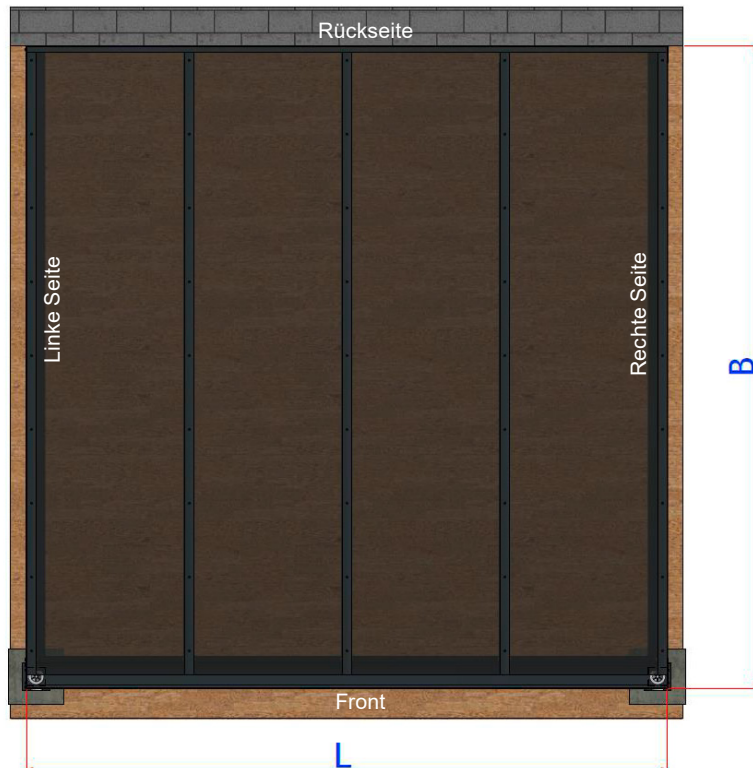

Beispielsweise die Höhe an der Wand, weil es ein Fenster, einen Balkon oder Ähnliches gibt, in diesem Fall werden wir die Höhe an der Vorderseite der Konstruktion anpassen.

H - Konstruktionshöhe:

2556 mm	2465 mm
2374 mm	2283 mm
2192 mm	2101 mm
2010 mm	1919 mm
1828 mm	

Abweichend vom Standard

zusätzlicher Balken B - L:

Ja Nein

Blick von Oben

Gebäudeseite

Setzen Sie ein Kreuz neben die Säule, um die Richtung des Wasserabflusses zu bestimmen.

Spot - LED in den Sparren:

Nein

Menge pro Sparren

LED Spotlight, E6/C - 0, 3 W, 2700 K, 245 Lumen

Dach:

Vorbereitungen für Glasdach

VSG 4.4.2 Tranzparent mit unscharfen Kanten

VSG 5.5.2 Tranzparent mit unscharfen Kanten

B > 3000 mm VSG 5.5.2