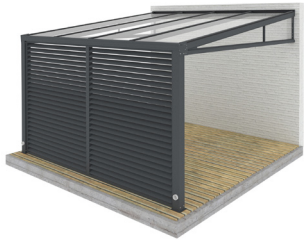

Ausstattung

Bewegliche Lamellen