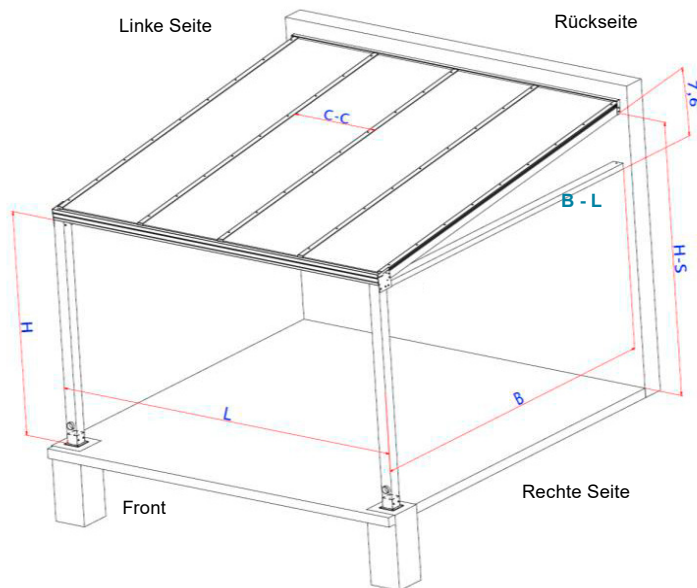

Firma	Lieferanschrift	Angebots- / Bestellnummer
Firma:	Name:	
Straße:	Straße:	Sonstiges
PLZ / Ort:	PLZ / Ort:	
Tel.:	Zuständig:	
Fax:	Kommission:	

Maße:

L [mm]
4000 mm zusätzlicher Balken

B [mm]
Max 4000mm

H [mm]

H - S [mm]

B In unserem System ist aufgrund der Länge des Glases eine maximale Tiefe (B) von 4 m vorgesehen.

H - S wird durch die Angabe der Tiefe des Bauwerks und der Höhe an der Vorder- oder Rückseite bestimmt, um eine Dachneigung von 7,6 Grad einzuhalten. Es ist wichtig festzustellen, welche Höhe für Sie wichtiger ist.

Beispielsweise die Höhe an der Wand, weil es ein Fenster, einen Balkon oder Ähnliches gibt, in diesem Fall werden wir die Höhe an der Vorderseite der Konstruktion anpassen.

H - Konstruktionshöhe:

2556 mm	2465 mm
2374 mm	2283 mm
2192 mm	2101 mm
2010 mm	1919 mm
1828 mm	

Abweichend vom Standard

zusätzlicher Balken B - L:

Ja Nein

Blick von Oben

Gebäudeseite

Setzen Sie ein Kreuz neben die Säule, um die Richtung des Wasserabflusses zu bestimmen.

Spot - LED in den Sparren:

Nein