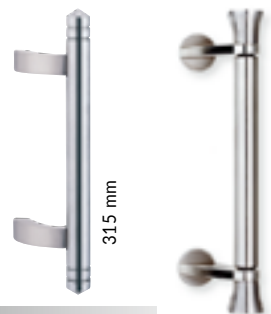

SCHWARZ ANODA

Andere Längen  
auf Anfrage.

EDELSTAHL

Andere Längen  
auf Anfrage.

## DEKORATIVE GRIFFE

PS 379711 PS 393417

EDELSTAHL