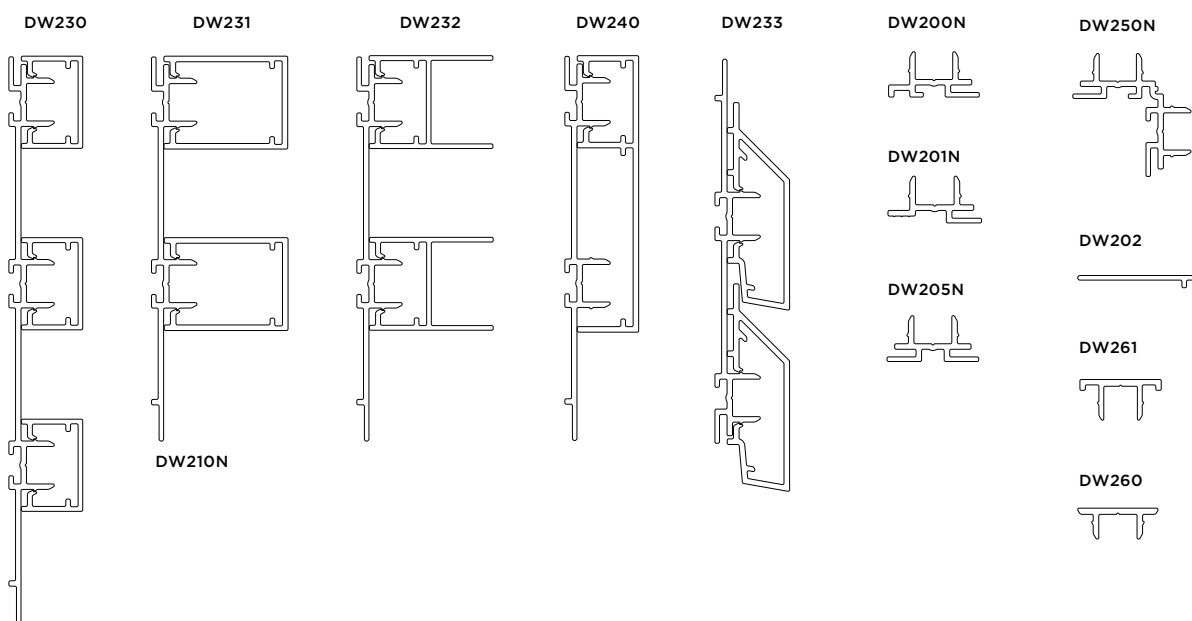

DECO WALL

Aluminium Fassadenverkleidung

PROFILE

Übersicht über die Deko-Wand Grund- und die Abschlussprofile

DW211

MATERIAL

Aluminium

- Legierung Al MgSi 05-F22
- T5 - T66 (NBN EN 755-2)

Toleranz

- Wandstärke und Abmessungen der Profile (gemäß NBN EN 12020-2)

OBERFLÄCHENBEHANDLUNG

- Elektrostatistische Pulverbeschichtung: gemäß den Richtlinien von A.P.A.- Qualicoat **Seaside** in allen aktuellen RAL-Farben. Entweder Matt oder Hochglanz mit Qualicoat Lizenz Nr. 219
- Timeless: Zeitlose Farben mit einer 25-jährigen Beschichtungs-Garantie
- Pure: architektonischer Farbtrend mit reinen Matt- oder Struktur-Farben (25 Jahre Beschichtungs-Garantie)
- Life Colors: Metallic-Strukturfarben
- Lackanodisierung: in der Qualität einer hervorragenden Beschichtung und dem Aussehen einer Anodisierung und einem "Look" wie nach dem Anodisieren

25
YEARS
COLOR
LOCKED

25-jährige Seaside-Garantie für alle TC-, PT-, MT- und T-Farbtöne. Alle anderen Farben sind mit einem 15-jährigen Garantiezertifikat erhältlich.