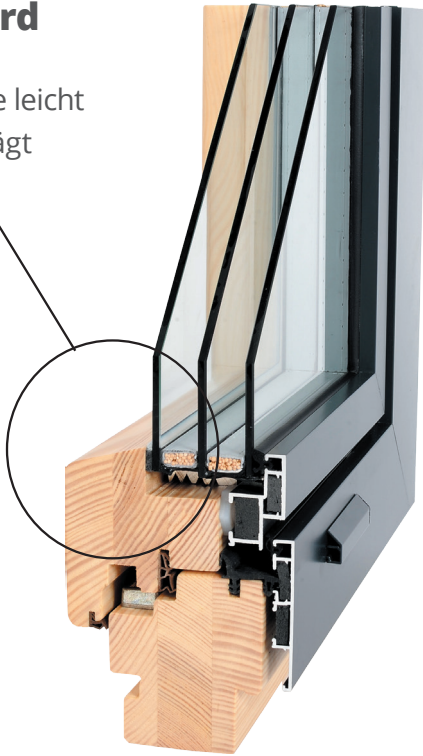

Die 5 Jahres Garantie umfasst das Profil, Glas, Dichtungen und den Beschlag.

* bei Nachweis von fachgerechter Wartung und Pflege gemäß INTERFEN Wartungs- und Pflegeanleitung für Fenster und Haustüren aus Holz, nachzulesen im Fachhändlerbereich

INTERFEN Holz-Aluminium Fenster

Auf der Innenseite sorgt Holz mit seiner Wärme und seinen Dämmeigenschaften für Behaglichkeit. Entscheiden sie sich zwischen einer leichten abgeschrägten Innenseite oder als kubische Form mit passiv-

hausgeeigneten Wärmedämmwerten. Durch zusätzlichen Thermoschaum im Aluminiumzwischenraum, erhalten Sie noch bessere Wärmedämmwerte, die Sie kaum mit einem anderen Fenstersystem erreichen.

Standard

Innenseite leicht abgeschrägt