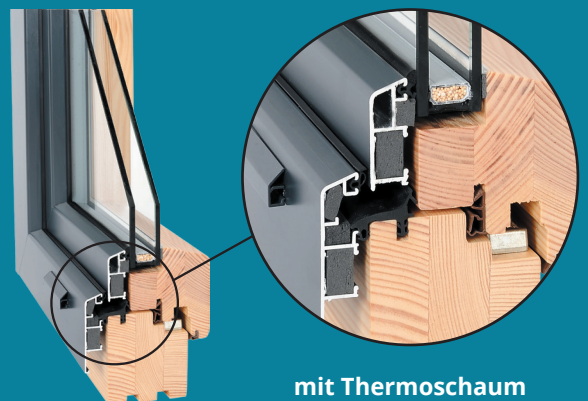

System Classic

System Softline

System Retro

System Linear

System Quadrat

System Quadrat FB

System Integral

System Integral Fassade

Wohnen mit kombiniertem Wärme- und Schallschutz. Die Wärme bleibt drinnen und der Lärm draußen. Fühlen Sie sich wohl durch ein gesundes Raumklima. Schallschutzklassen II-V erhältlich.

Alle INTERFEN Produkte sind CE zertifiziert. Die europäischen Richtlinien zur Produktsicherheit werden erfüllt. Alle Produkte können auch aus FSC zertifizierten Hölzern hergestellt werden. FSC-Produkte enthalten Holz aus nachhaltig bewirtschafteten Wäldern.