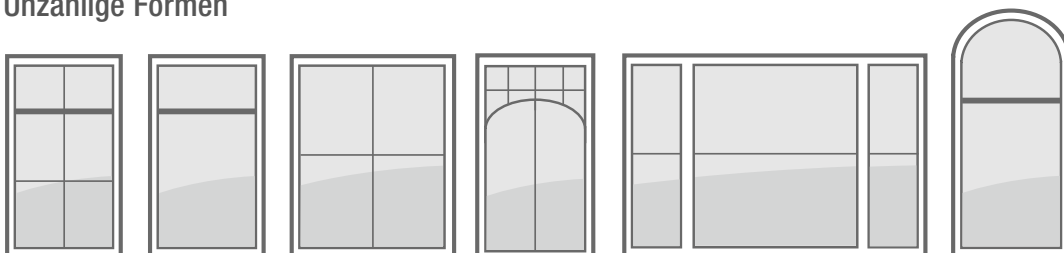

Unzählige Formen