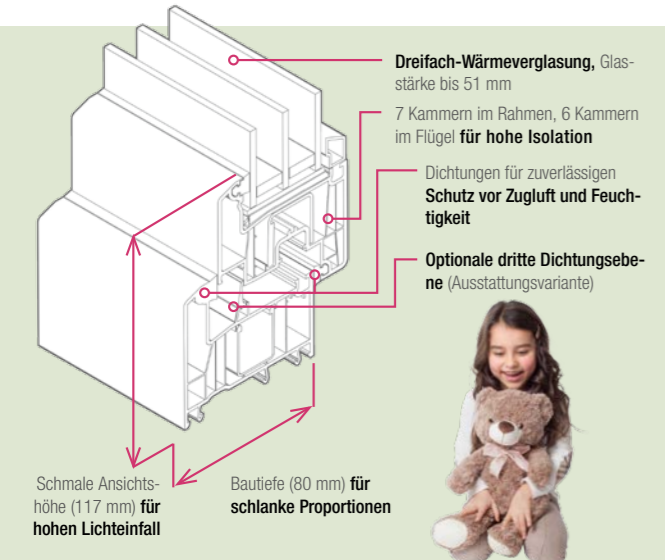

KLUGE TECHNIK

Für Ihr Zuhause und die Umwelt

Mit SYNEGO Fenster leisten Sie einen wichtigen Beitrag zum Umweltschutz.

Rundum nachhaltig.

Wir nehmen Fenster zur Aufbereitung zurück und führen diese veredelt wieder in den Produktionsprozess ein.

Technische Daten			
		Anschlagdichtung	Mitteldichtung
Wärmedämmung Profil		U _f bis 1,0 W/m ² K	U _f bis 0,94 W/m ² K
Wärmedämmung Fenster	Glas (U _g -Wert)	Gesamtdämmwert Fenster (U _w -Wert)*	
	0,8 W/m ² K	0,94 W/m ² K	0,92 W/m ² K
	0,7 W/m ² K	0,87 W/m ² K	0,85 W/m ² K
	0,6 W/m ² K	0,80 W/m ² K	0,78 W/m ² K
	0,5 W/m ² K	0,73 W/m ² K	0,71 W/m ² K
	0,4 W/m ² K	0,66 W/m ² K	0,65 W/m ² K
Schallschutz	bis R _w bis 47 dB		
Einbruchhemmung	bis RC 3		

* Berechnet mit polymerem Abstandhalter (Psi = 0,03 W/mK)

RUHE PUR

Mit SYNEGO schließen Sie Lärm aus

Täglich sind Sie von Lärm umgeben. Mit SYNEGO schließen Sie den Lärm einfach aus, Ihr Zuhause wird zur Ruheoase.