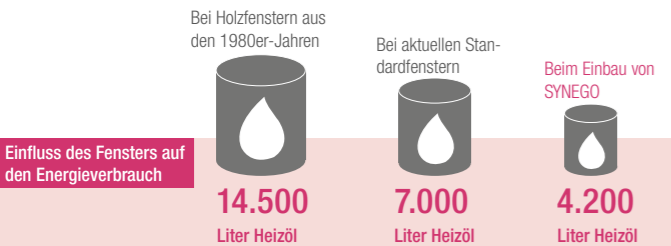

Sie interessieren sich für SYNEGO? Wir beraten Sie gern!

SYNEGO FENSTER
Wohlfühlen beginnt mit Wärme

NIEDRIGE HEIZKOSTEN

Sparen Sie am Energieverbrauch, nicht am Fenster

SYNEGO Fenster bieten Ihnen im Vergleich zu aktuellen Standardfenstern **bis zu 50 % mehr Wärmedämmung**. Das spart Heizkosten!

Rechnung: Fensterfläche von 25 m², Heizölverbrauch in 25 Jahren, Holzfenster mit U_w = 2,79 W/m²K, Standardfenster mit U_w = 1,36 W/m²K, SYNEGO mit U_w = 0,66 W/m²K

HOHE SICHERHEIT

Mit SYNEGO fühlen Sie sich geborgen