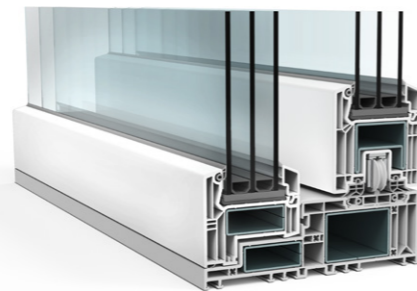

Neben der Grundvariante von VEKAMOTION 82 steht mit VEKAMOTION 82^{MAX} zudem eine Designvariante zur Verfügung, die mit ihrem besonders schlanken Festflügel die sichtbare Glasfläche noch einmal deutlich vergrößert und so dem Architekturtrend nach größtmöglicher Offenheit entspricht. Davon profitiert auch die Energiebilanz: Durch die größeren Glasflächen können z. B. höhere solare Zugewinne erzielt werden.

Die beiden Varianten im Vergleich

VEKAMOTION 82

VEKAMOTION 82 bietet schon in der Grundvariante einen hohen Glasanteil mit lediglich 86 mm Flügelhöhe

VEKAMOTION 82^{MAX}

Die Designvariante VEKAMOTION 82^{MAX} steigert den Glasanteil mit ihrem besonders schlanken Festflügel nochmals deutlich

Im Detail: VEKAMOTION 82^{MAX}

Perfekte Optik

Bei VEKAMOTION 82^{MAX} lässt sich der Festflügel nahezu vollständig überputzen für eine fast rahmenlose Außenansicht.

Maximaler Glasanteil

Die sichtbare Glasfläche wächst um 7 cm in der Breite und sogar um 13 cm in der Höhe.