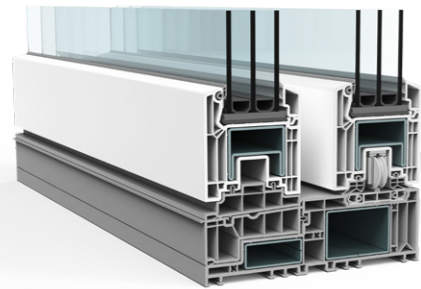

Neben der Grundvariante von VEKAMOTION 82 steht mit VEKAMOTION 82^{MAX} zudem eine Designvariante zur Verfügung, die mit ihrem besonders schlanken Festflügel die sichtbare Glasfläche noch einmal deutlich vergrößert und so dem Architekturtrend nach größtmöglicher Offenheit entspricht. Davon profitiert auch die Energiebilanz: Durch die größeren Glasflächen können z. B. höhere solare Zugewinne erzielt werden.

Die beiden Varianten im Vergleich

VEKAMOTION 82

VEKAMOTION 82 bietet schon in der Grundvariante einen hohen Glasanteil mit lediglich 86 mm Flügelhöhe

VEKAMOTION 82^{MAX}

Die Designvariante VEKAMOTION 82^{MAX} steigert den Glasanteil mit ihrem besonders schlanken Festflügel nochmals deutlich

Im Detail: VEKAMOTION 82^{MAX}

Perfekte Optik

Bei VEKAMOTION 82^{MAX} lässt sich der Festflügel nahezu vollständig überputzen für eine fast rahmenlose Außenansicht.

Maximaler Glasanteil

Die sichtbare Glasfläche wächst um 7 cm in der Breite und sogar um 13 cm in der Höhe.