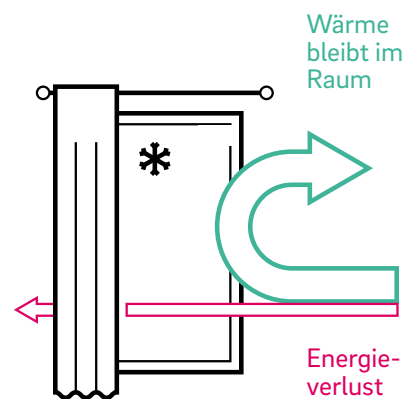

Schema D

Mehr Wärme und Energieeffizienz

SYNEGO Hebeschiebetüren sind dank der hervorragenden Wärmedämmeigenschaften ein echtes Sparprogramm. Genießen Sie die wohlige Wärme und senken dabei Ihren Energieverbrauch.

Alte Türen und Fenster sind mit die größte energetische Schwachstelle im Haus. Sie sind schlecht gedämmt und technisch meist lange überholt. Die Folge: Teuer bezahlte Heizenergie geht verloren.

Der Wärmedämmwert U_f erreicht bis zu $1,3 \text{ W}/(\text{m}^2\text{K})$. So wird der Energieverlust nach außen minimiert und die Wärme bleibt in den Räumen. Große Glasflächen sorgen zusätzlich für solare Energiegewinne.