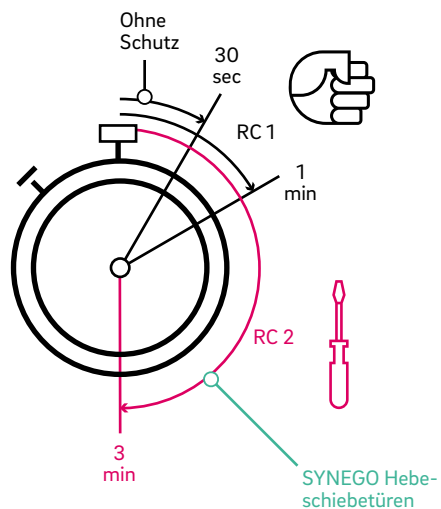

Sicherheit bis Widerstandsklasse RC 2

Fenster und Türen mit der Widerstandsklasse RC 1 weisen einen geringen Einbruchschutz auf und können daher in relativ kurzer Zeit überwunden werden. Bei höheren Widerstandsklassen wird hingegen bedeutend mehr Zeit und vor allem auch schwereres Werkzeug benötigt. SYNEGO Hebeschiebetüren erreichen problemlos die Widerstandsklasse RC 2.