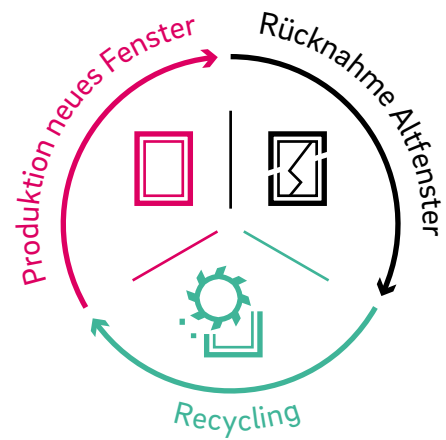

KALEIDO FOIL

Vielfältige Akzente mit Holz-, Metallic- und Uni-Dekoren

KALEIDO PAINT

Brilliante Lackierung in mehr als 150 Farbtönen

Nachhaltigkeit aktiv leben

Als weltweit aktives Unternehmen trägt REHAU eine besondere Verantwortung für Mensch und Umwelt. So optimieren wir ständig unseren Ressourceneinsatz sowie die Energieeffizienz in unseren Werken und Produkten. REHAU Fensterprofile mit dem Produktlabel EcoPuls enthalten heute bereits einen Rezyklatanteil von 40 % bis zu 75 % und stehen für diesen positiven ökologischen Fußabdruck.

REHAU
EcoPuls

Sustainability
Competence

Kunststoffe im Kreislauf

Aus Altfenstern werden neue und nachhaltige Fenstersysteme – bei gleicher Qualität gegenüber REHAU Fenstern aus Frischmaterial. Das Material wird gereinigt, zerkleinert, sortiert und veredelt. Das so entstandene Rezyklat wird am Ende im Innenkern neuer Fensterprofile wiederverwertet.

Alleine dadurch gelingt REHAU eine CO₂-Einsparung von bis zu 97.000 Tonnen jährlich. Das entspricht einer Entlastung von rund 7,8 Millionen Bäumen auf einer Fläche von etwa 137.000 Fußballfeldern.

Wir bei REHAU kümmern uns selbst um den kompletten Kreislaufprozess – das ist einzigartig im Fenstermarkt.