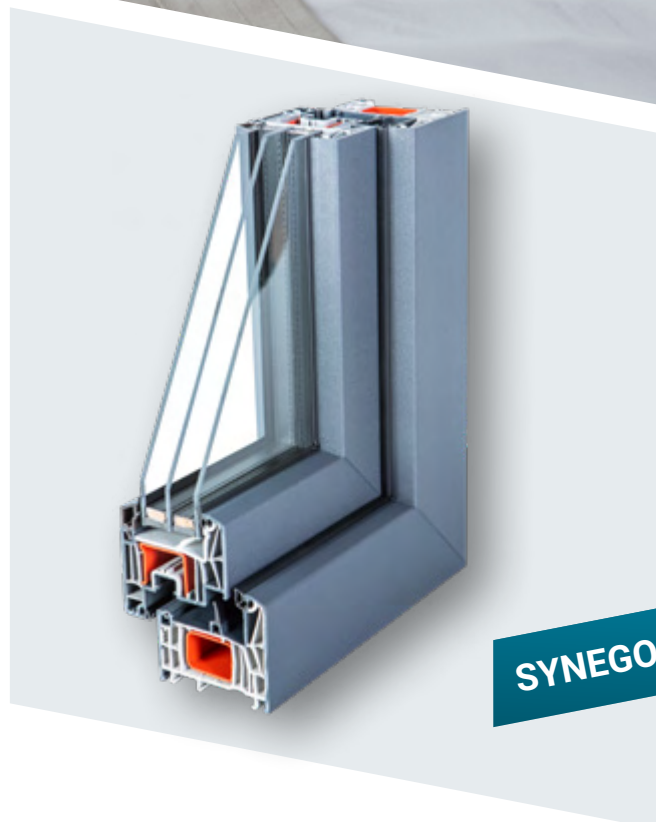

REHAU

Window Solutions

SYNEGO – Der Umwelt etwas Gutes tun

SYNEGO Fensterprofile bieten extra viel Licht, denn dank ihrer besonders schmalen Bauart bleibt mehr Platz für Glas, denn Sonnenschein kann nicht nur einen wichtigen Beitrag zur Gesundheit leisten, sondern auch die Stimmung heben. Der Einbau von SYNEGO Fenstern hat zwei Vorteile: Die Heizkosteneinsparungen und das gute Gefühl, mit einem nachhaltig produzierten Produkt die Umwelt zu schonen.

80 mm Bautiefe

7/6-Kammer-System für optimale Dämmung

Mitteldichtungssystem

Vielfältige Farb- & Designvarianten

In Ruhe wohlfühlen

Lärm macht krank, auch wenn man ihn gar nicht mehr bewusst wahrnimmt. Lassen Sie Stress verursachenden Lärm außen vor.

SYNEGO sorgt für eine Verbesserung der Lebensqualität, denn ausgestattet mit dem optionalen Mitteldichtungssystem, reduziert es den Schall um bis zu 47 Dezibel.

Das entspricht etwa der Lautstärke eines Rasenmähers in wenigen Metern Entfernung. Damit erreichen SYNEGO Fenster eine bis zu 26-fache Lärmreduktion.