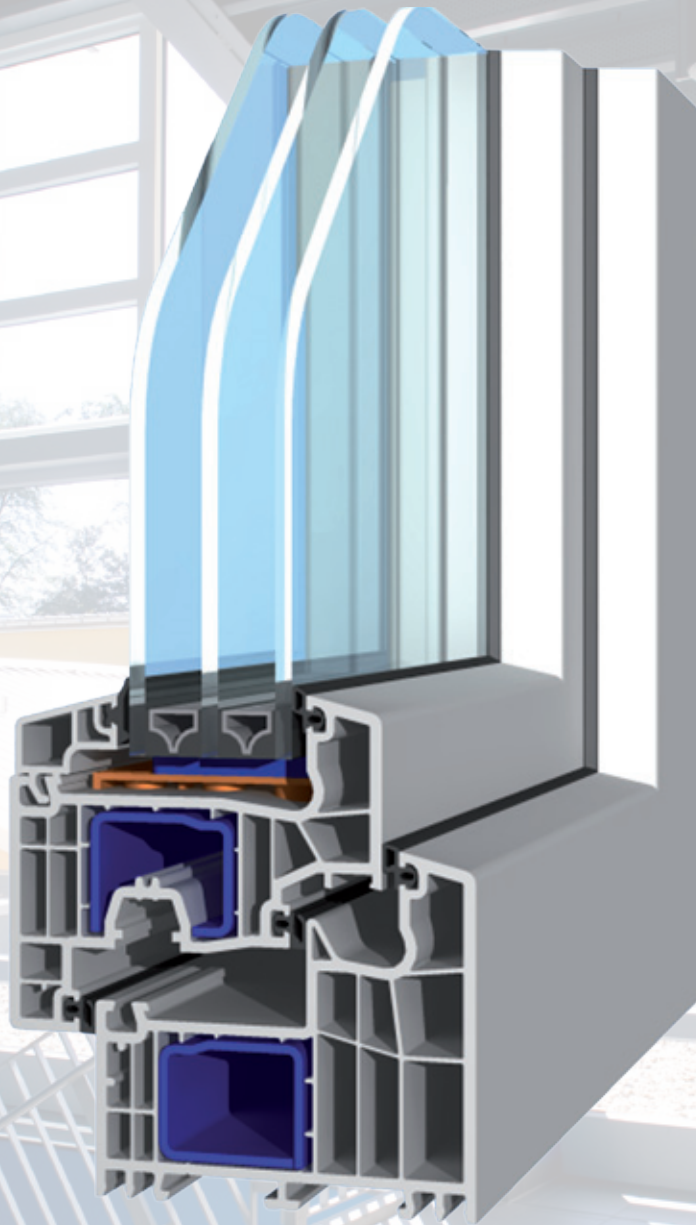

Perfektion – made in Germany

Perfection – made in Germany

* bis zu/up to
 $U_w=0,72 \text{ W/m}^2\text{K}$