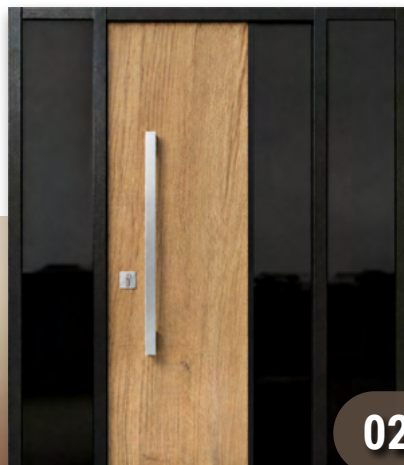

Wunschhaustüren

Sie wünschen sich eine Haustür, die einzigartig und unverkennbar ist sowie genau Ihren Vorstellungen entspricht? Mit Ihrer **INTERFEN** Wunsch-Haustür sind keine Grenzen gesetzt. Wir fertigen Ihnen jede technisch mögliche Haustür aus Holz oder Holz-Aluminium – ob Skizze, Foto oder Modell-Vorlage.

Holzart, Farbgebung, Form, Glas und vieles mehr - Sie entscheiden und wir fertigen Ihre INTERFEN Elemente massgetreu in höchster Qualität. Wählen Sie aus zahlreichen Möglichkeiten und Variationen.

Smart-Zutrittskontrollsysteme

Komfort beginnt vor dem Öffnen der Tür.

Moderne Zutrittskontrollsysteme verbinden Sicherheit und Komfort. Fingerabdruckscanner, Funkcodetastaturen oder SmartAccess ermöglichen den Zugang ganz ohne klassischen Schlüssel. Nur berechtigte Personen erhalten Zutritt, während die Technik zuverlässig im Hintergrund arbeitet.

Die intelligente Lösung für mehr Komfort, Sicherheit und modernes Wohnen.

Prestige Linie

Holz strahlt Wärme, Natürlichkeit und Beständigkeit aus. Genau darauf basiert die Prestige-Linie.

Gefertigt aus hochwertiger, geölter und gebürsteter Eiche verbindet jede Tür natürliche Materialien mit modernem Design. Die sichtbare Holzstruktur macht jede Ausführung zu einem Unikat.

- ✓ 92 mm Bautiefe
- ✓ Flügelüberdeckende Konstruktion
- ✓ Verdeckte Bänder für eine durchgängige Optik
- ✓ In 3 verschiedenen Ölveredelungen erhältlich

01

02

03