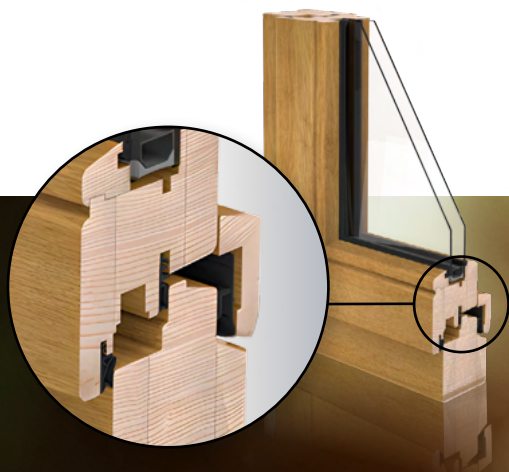

Klassische Alternative

Austauschbare Wetterschenkel mit historischer Optik und Witterungsschutz des unteren Rahmens