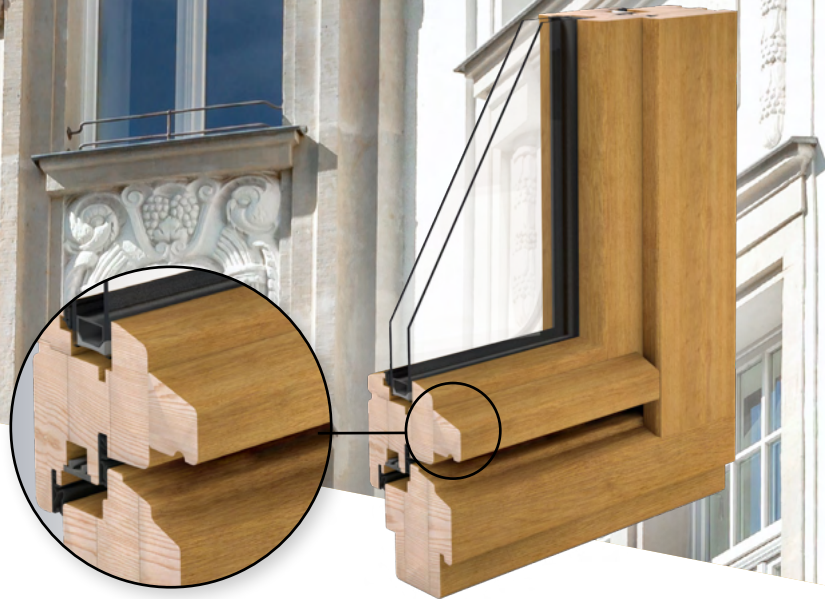

Optimale Energieeffizienz bei jedem Fenster. Reduzieren Sie Ihre Energiekosten und tun Sie aktiv etwas für den Klimaschutz. ✓

Denkmalschutz - Nur Holz

Denkmalschutzfenster verbinden historische Optik mit zeitgemäßen Materialien und neuester Fenstertechnik. Ob Wetterschenkel, Schlagleisten mit Kapitellen sowie variantenreiche Sprossenteilung: Denkmalschutz-Fenster unterstreichen den Charme Ihres historischen Altbaus.

Das Denkmalschutzfenster IV68 ist jetzt optional mit geschlossener Brüstungsfuge erhältlich.

 68 / 78 / 92 mm Bautiefe

 Wassernase aus Holz

 Uw-Werte bis 0,92 (W/m²K)

 Eiche, Kiefer, Meranti und weitere exotische Hölzer

 RAL-, NCS-, DB-Farbtöne sowie Remmers Lasuren

Denkmalschutz - Zierprofile

Wetterschenkel, Schlagleisten mit Kapitellen, stilgetreue Kämpfer-Zierprofile sowie variantenreiche Sprossenteilung unterstreichen den Charme Ihres historischen Altbaus. Überzeugen Sie sich selbst.