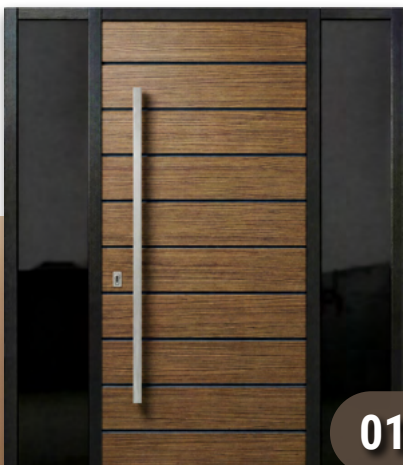

Prestige Linie

Holz strahlt Wärme, Natürlichkeit und Beständigkeit aus. Genau darauf basiert die Prestige-Linie.

Gefertigt aus hochwertiger, geölter und gebürsteter Eiche verbindet jede Tür natürliche Materialien mit modernem Design. Die sichtbare Holzstruktur macht jede Ausführung zu einem Unikat.

- ✓ 92 mm Bautiefe
- ✓ Flügelüberdeckende Konstruktion
- ✓ Verdeckte Bänder für eine durchgängige Optik
- ✓ In 3 verschiedenen Ölveredelungen erhältlich

01