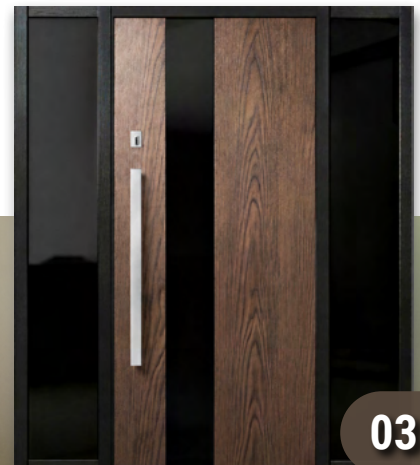

Wunschhaustüren

Sie wünschen sich eine Haustür, die einzigartig und unverkennbar ist sowie genau Ihren Vorstellungen entspricht? Mit Ihrer **INTERFEN** Wunsch-Haustür sind keine Grenzen gesetzt. Wir fertigen Ihnen jede technisch mögliche Haustür aus Holz oder Holz-Aluminium – ob Skizze, Foto oder Modell-Vorlage.

Holzart, Farbgebung, Form, Glas und vieles mehr - Sie entscheiden und wir fertigen Ihre INTERFEN Elemente massgetreu in höchster Qualität. Wählen Sie aus zahlreichen Möglichkeiten und Variationen.

Smart-Zutrittskontrollsysteme

Komfort beginnt vor dem Öffnen der Tür.

Moderne Zutrittskontrollsysteme verbinden Sicherheit und Komfort. Fingerabdruckscanner, Funkcodetastaturen oder SmartAccess ermöglichen den Zugang ganz ohne klassischen Schlüssel. Nur berechtigte Personen erhalten Zutritt, während die Technik zuverlässig im Hintergrund arbeitet.

Die intelligente Lösung für mehr Komfort, Sicherheit und modernes Wohnen.

Prestige Linie

Holz strahlt Wärme, Natürlichkeit und Beständigkeit aus. Genau darauf basiert die Prestige-Linie.

Gefertigt aus hochwertiger, geölter und gebürsteter Eiche verbindet jede Tür natürliche Materialien mit modernem Design. Die sichtbare Holzstruktur macht jede Ausführung zu einem Unikat.

- ✓ 92 mm Bautiefe
- ✓ Flügelüberdeckende Konstruktion
- ✓ Verdeckte Bänder für eine durchgängige Optik
- ✓ In 3 verschiedenen Ölveredelungen erhältlich

01

02

03