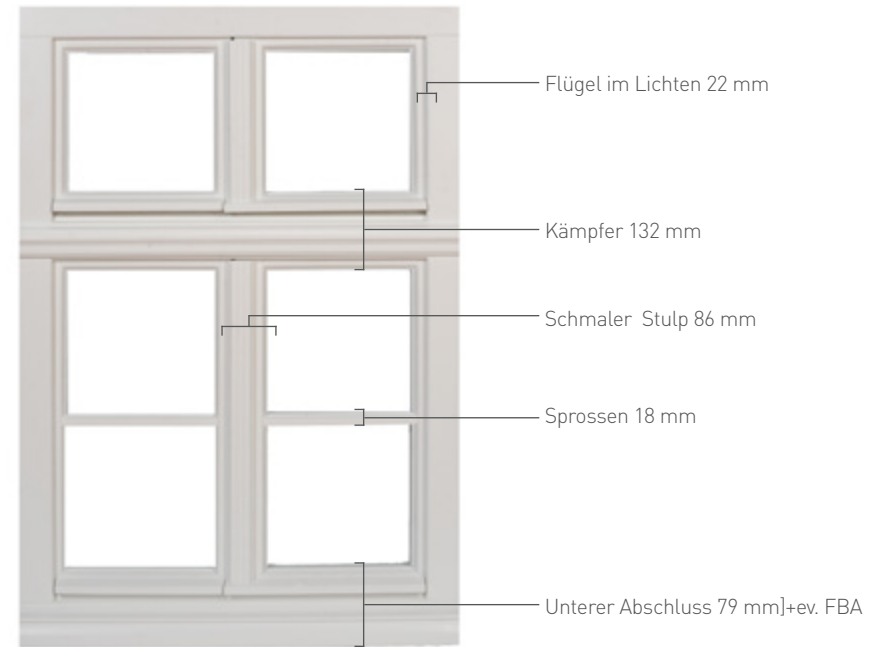

Denkmalschutz in Vollendung

Das INTERFEN „Nur Holz PUR“ ist ein ganz besonderes Fenster. Ganz dem traditionellen Fensterbau verpflichtet, eignet es sich aufgrund seiner klassischen Konstruktion und Beschlagstechnik für alle Öffnungen, bei denen es auf ein stimmiges Erscheinungsbild und möglichst viel Lichteinfall ankommt. Das „Nur Holz PUR“ sorgt mit extrem schlanken Profilen für viel Transparenz und damit für verbesserte Wohnqualität.