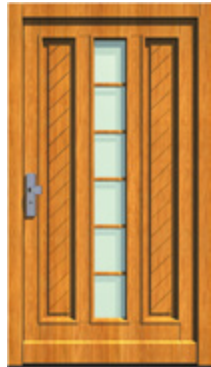

Modern-Line - 103