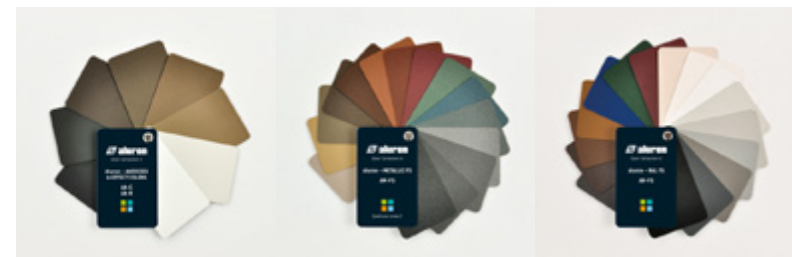

Premium Line - P457