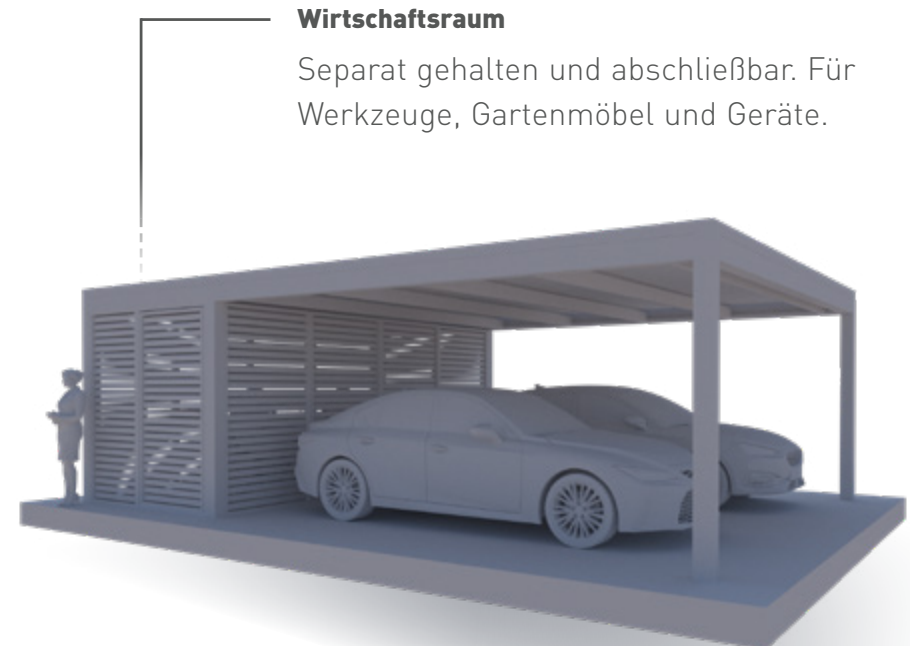

GENESIS 75

SUPERIAL 75

GT Star

STEEL

terra Carports

Wenn Sie ein Auto haben, wissen Sie ganz bestimmt, dass es leicht durch verschiedene Witterungseinflüsse wie z.B. Hagel beschädigt werden kann. Wenn Ihr Fahrzeug jeden Tag draußen steht, steigt auch das Korrosionsrisiko der Metallelemente deutlich, was wiederum langfristig zu erheblichen, kostenaufwändigen Ausfällen führen kann.

Im Winter hingegen ist die Autopflege besonders schwer – damit das Auto fahrtbereit ist, muss man des Öfteren erst mühsam die Scheiben frei kratzen. Ein moderner Carport schafft hier Abhilfe.

terra Pergolen