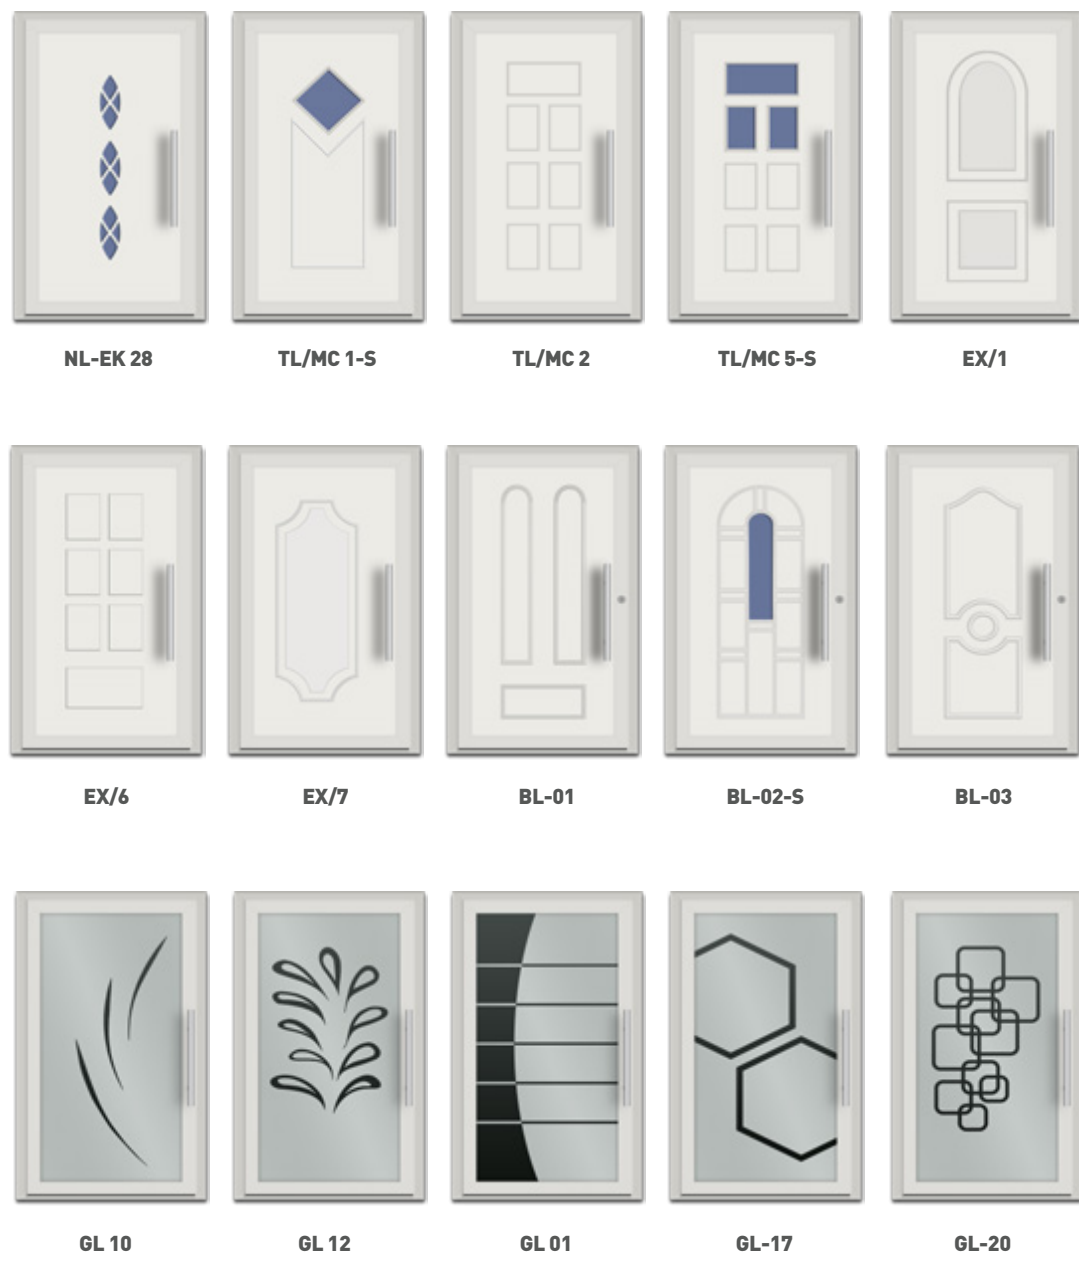

New Line - **NL-33-S**

BL-01(2)

BL-01

EK-01(A)

EK-02(A)

CL/K6

CL 1-S

CL/F 12-S

NL-13-S

NL-16-M

NL/F 18

NL-EK 22

NL-EK 20

Die Anforderungen der EN 14351-2010 + A werden von allen unseren **Produkten erfüllt**, was von der Zertifizierungsstelle bestätigt wird. Exklusives Design, natürliche unterschiedlichste Farben, Formen und Varianten bieten Freiraum für Ihre individuellen Ideen. Für Ihr Zuhause wird ein hohes Maß an Sicherheit gewährleistet, durch verschiedenste Sicherheitsschlösser und die großen Bautiefen unserer Haustüren.

PL 01

PL 02

PL 03

PL 04

PL 05

PL 06

PL 07

PL 08