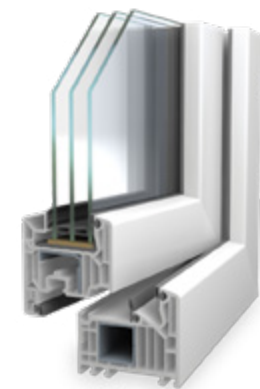

VEKA SOFTLINE **82 MD**