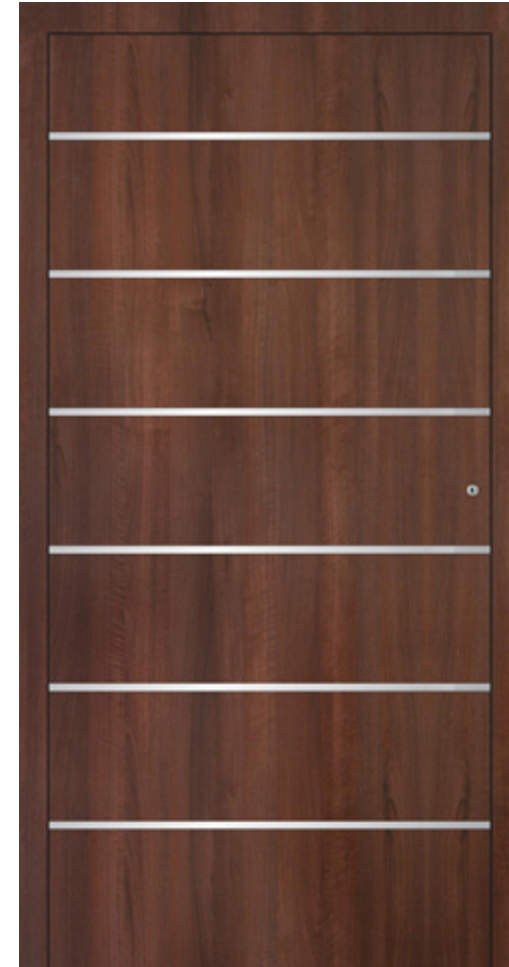

Holz-Aluminium Haustüren

Genießen Sie die einzigartige Verbindung aus Natur und Technik in Vollendung. Nutzen Sie die besten Eigenschaften aus luxuriöser Innenoptik im Holzdesign, sowie Robustheit und Langlebigkeit von außen durch verschiedene Aluminiumschalen in zahlreichen RAL, DB und Eloxal-Oberflächen. Alle Haustürmodelle können nach Belieben kombiniert und variiert werden. Über 60 Haustür-Modelle stehen zu Ihrer Verfügung, die durch Ihre modularen Komponenten ein sehr breites und tiefes Produktspektrum bieten.