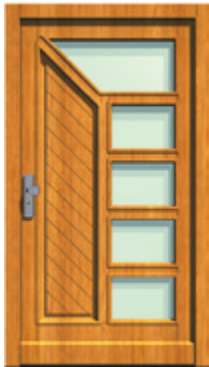

Modern-Line - 102