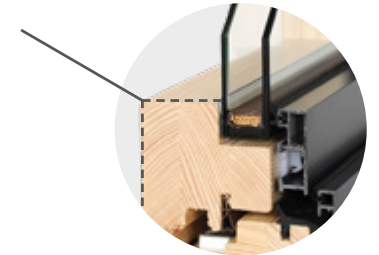

System Integral Fassade

Standard

Innenseite leicht abgeschrägt

Kubisch

Innenseite würfelförmig

Thermoschaum

Die Aluminiumschalen sind optional mit Thermoschaum für bessere Wärmedämmung erhältlich.

Nur Holz System

Bug - Stil System

Denkmalschutzfenster

Mit unseren „Nur Holz“ oder „Bug-Stil“ Systemen erhalten Sie klassische Denkmalschutzfenster mit modernen Wärmedämmwerten und Sicherheitsbestimmungen. Ob Wetterschenkel, Schlagleisten mit Kapitellen, stilgetreue Kämpfer-Zierprofile, sowie variantenreiche Sprossenteilung - **INTERFEN** Denkmalschutzfenster unterstreichen den Charme historischer Altbauten.