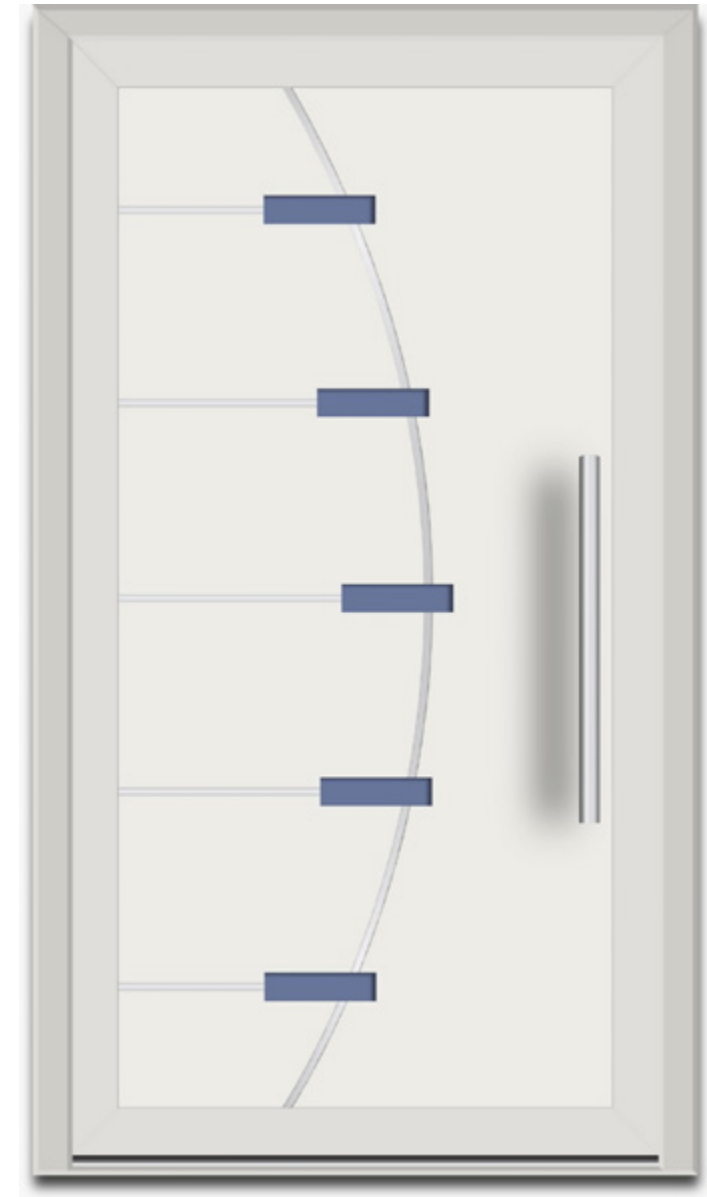

Haustürfüllungen

Haustüren sind stets individuell gefertigte Einzelstücke, die hinsichtlich Gestaltung und Funktion den jeweiligen Anforderungen angepasst werden. Unsere Haustürsysteme bieten die größtmögliche Vielfalt für alle Arten von Füllungen und sämtliche Einbausituationen bei Neubau wie Renovierung – selbstverständlich perfekt abgestimmt auf das Design und die Technik der Fenstersysteme.