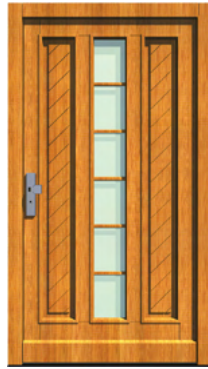

Modern-Line - 103