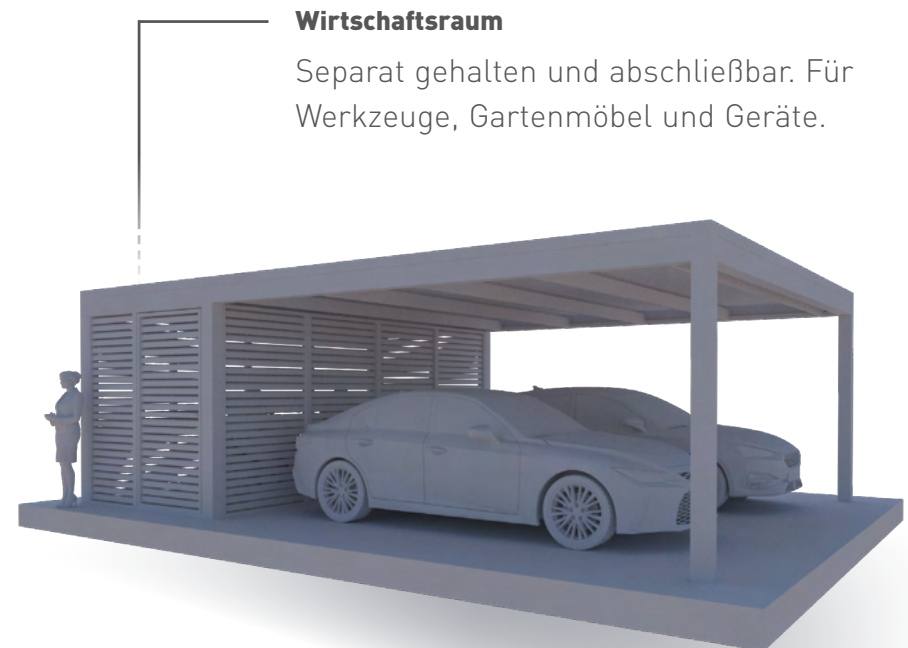

S8000 IQ

LINEAR

S9000

KUBUS

terra Carports

Wenn Sie ein Auto haben, wissen Sie ganz bestimmt, dass es leicht durch verschiedene Witterungseinflüsse wie z.B. Hagel beschädigt werden kann. Wenn Ihr Fahrzeug jeden Tag draußen steht, steigt auch das Korrosionsrisiko der Metallelemente deutlich, was wiederum langfristig zu erheblichen, kostenaufwändigen Ausfällen führen kann.

Im Winter hingegen ist die Autopflege besonders schwer – damit das Auto fahrtbereit ist, muss man des Öfteren erst mühsam die Scheiben frei kratzen. Ein moderner Carport schafft hier Abhilfe.

terra Pergolen