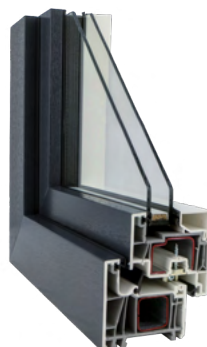

System GEALAN

Mit Fenstern aus GEALAN-Profilsystemen der neuesten Generation setzen Sie Akzente nicht nur in optischer Hinsicht. Ausgefeilte und bis ins kleinste Detail ausgearbeitete Profilgeometrien werden allen technischen Anforderungen gerecht. Fenster-Profile von GEALAN werden durch unsere Innovationen noch einzigartiger - in Optik und Funktion.

LINEAR