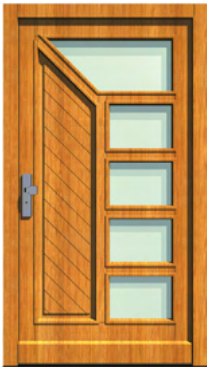

Modern-Line - 102