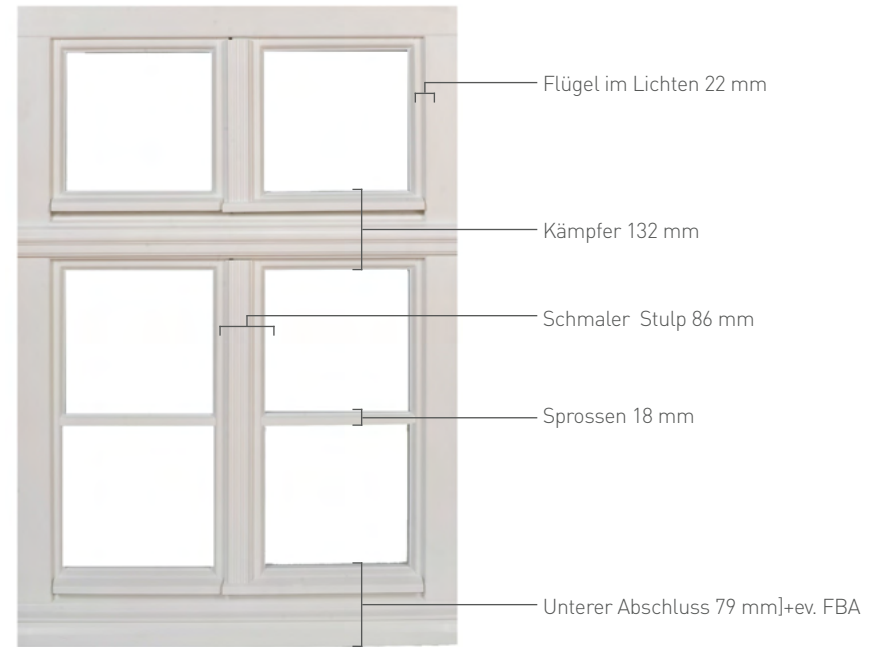

Denkmalschutz in Vollendung

Das **INTERFEN „Nur Holz PUR“** ist ein ganz besonderes Fenster. Ganz dem traditionellen Fensterbau verpflichtet, eignet es sich aufgrund seiner klassischen Konstruktion und Beschlagstechnik für alle Öffnungen, bei denen es auf ein stimmiges Erscheinungsbild und möglichst viel Lichteinfall ankommt. Das „Nur Holz PUR“ sorgt mit extrem schlanken Profilen für viel Transparenz und damit für verbesserte Wohnqualität.