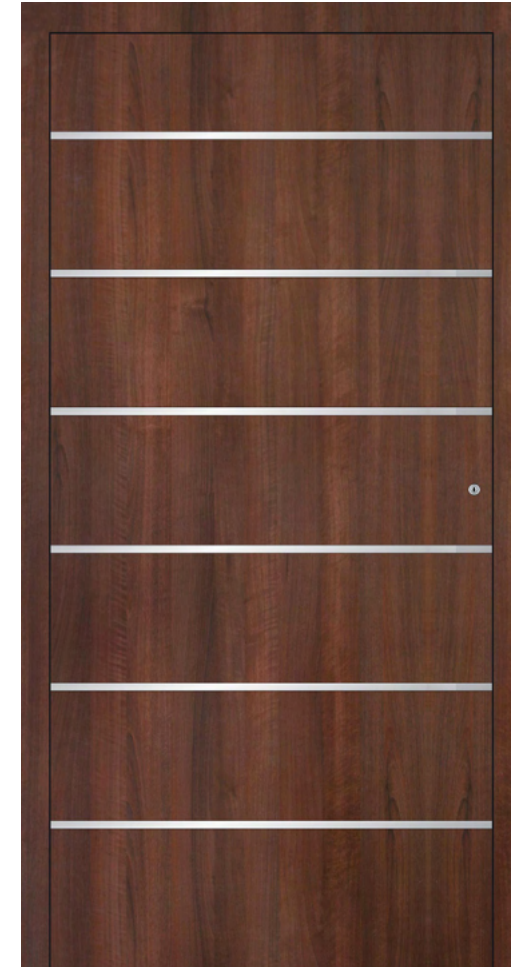

Holz-Aluminium Haustüren

Genießen Sie die einzigartige Verbindung aus Natur und Technik in Vollendung. Nutzen Sie die besten Eigenschaften aus luxuriöser Innenoptik im Holzdesign, sowie Robustheit und Langlebigkeit von außen durch verschiedene Aluminiumschalen in zahlreichen RAL, DB und Eloxal-Oberflächen. Alle Haustürmodelle können nach Belieben kombiniert und variiert werden. Über 60 Haustür-Modelle stehen zu Ihrer Verfügung, die durch Ihre modularen Komponenten ein sehr breites und tiefes Produktspektrum bieten.