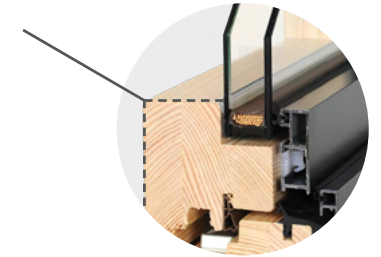

System Integral Fassade

Standard

Innenseite leicht abgeschrägt

Kubisch

Innenseite würfelförmig

Thermoschaum

Die Aluminiumschalen sind optional mit Thermoschaum für bessere Wärmedämmung erhältlich.

Nur Holz System

Bug - Stil System

Denkmalschutzfenster

Mit unseren „Nur Holz“ oder „Bug-Stil“ Systemen erhalten Sie klassische Denkmalschutzfenster mit modernen Wärmedämmwerten und Sicherheitsbestimmungen. Ob Wetterschenkel, Schlagleisten mit Kapitellen, stilgetreue Kämpfer-Zierprofile, sowie variantenreiche Sprossenteilung - **INTERFEN** Denkmalschutzfenster unterstreichen den Charme historischer Altbauten.