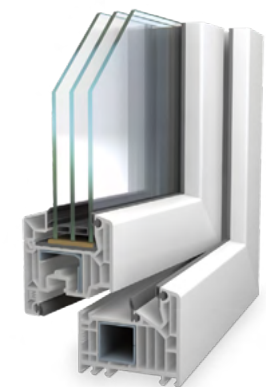

VEKA SOFTLINE **82 MD**