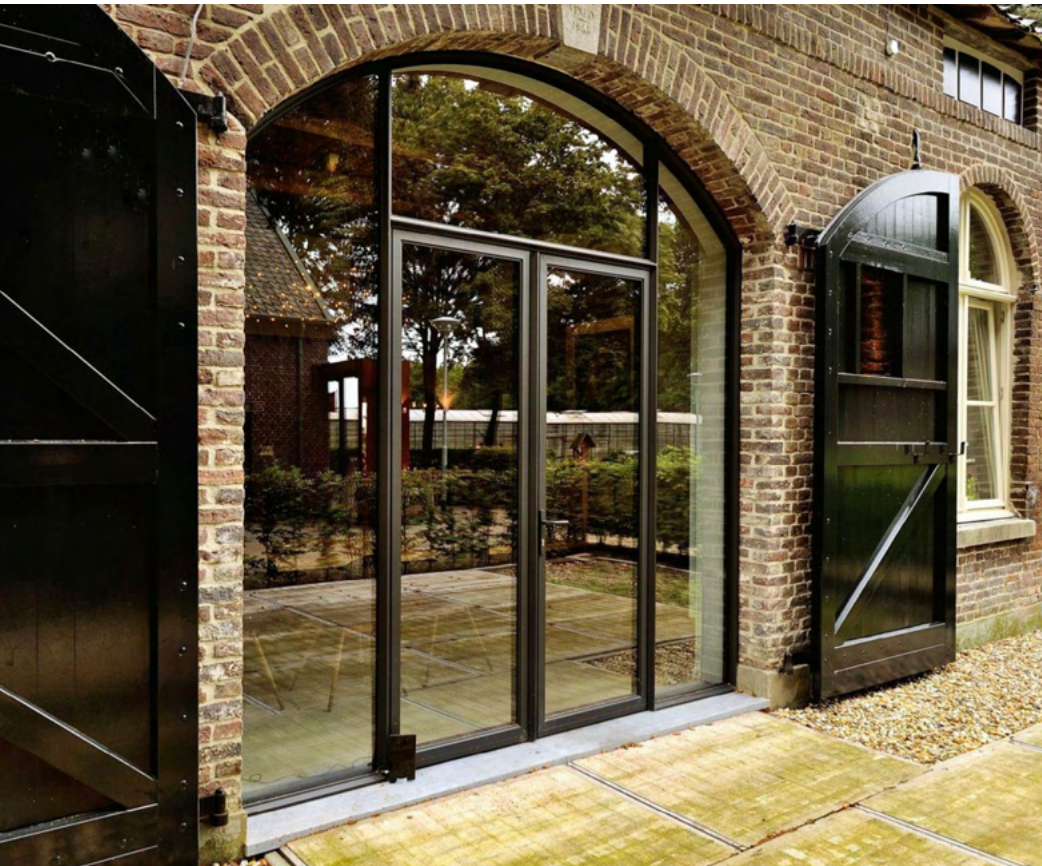

Brand - & Rauchschutztüren

Das Bedürfnis einer sicheren Umgebung nimmt heute weltweit einen zentralen Stellenwert ein – im privaten Wohnbau ebenso wie bei öffentlichen und gewerblichen Objekten. Dabei hat ein effizientes Sicherheitskonzept höchste Priorität bei Architekten, Planern und Bauherren. **INTERFEN** bietet hier komplett geprüfte Aluminium-Systemlösungen für Fassaden, Fenster, Türen sowie Trennwände an.

Fassadenkonstruktionen

Fassaden sind moderne Vorhangwände mit einfachen oder ausgefallenen Formen, die repräsentative, dekorative und nutzbare Funktionen erfüllen. Durch natürliche Leichtigkeit und außergewöhnliche statische Parameter des Aluminiums, können Strukturen mit beeindruckenden Abmessungen, die die Funktionalität und den Reichtum an Formen vereinen, entwickelt werden.