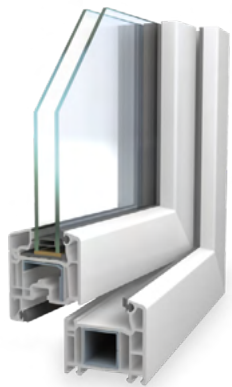

System Integral Fassade

Standard

Innenseite leicht abgeschrägt

Kubisch

Innenseite würfelförmig

Thermoschaum

Die Aluminiumschalen sind optional mit Thermoschaum für bessere Wärmedämmung erhältlich.

Nur Holz System

KÖMMERLING **76 AD**

KÖMMERLING **76 MD**

KÖMMERLING **76 mit AluClip**

KÖMMERLING **88 MD**

System VEKA

Fenster kauft man nicht von der Stange. Sie sind in handwerklicher Tradition gefertigte Einzelstücke, die ganz individuell an die Architektur Ihres Hauses angepasst werden. Unsere VEKA Fensterprofilssysteme sind deshalb mit einer großen Anzahl an Rahmen- und Flügelprofilen sowie Zusatzteilen besonders vielseitig ausgelegt. So sind Ihrer gestalterischen Freiheit keine Grenzen gesetzt. Sie erhalten höchstes Qualitätsniveau durch stetige Überwachung der Profilproduktion mit höchsten Profilstandards nach RAL A-Richtlinien.