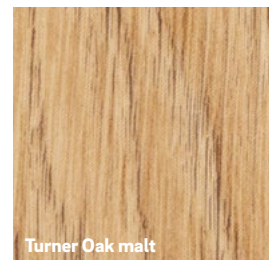

Beispielhafte Dekorauswahl

So gelingt der Skandi-Chic

Der skandinavische Stil zeichnet sich insbesondere dadurch aus, dass er entspannend wirken soll. Mit seiner Unaufgeregtheit schafft er einen Ort, an dem optisch nichts hervorsticht, sondern sich alles in vornehmer Zurückhaltung übt.