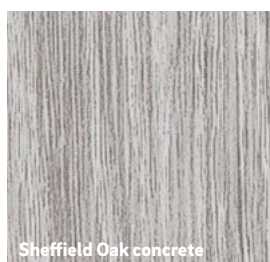

Links: Turner Oak malt in Kombination mit rohem Sichtbeton sorgt für coole Eleganz

Mitte oben: Holzhaus modern interpretiert mit Sheffield Oak concrete als natürlich anmutender Kontrast

Mitte unten: Sheffield Oak alpine in naturbelassener Holzfassade, deren Farbton sich durch Verwitterung im Laufe der Zeit der Fensterfarbe angeglichen hat

Flexibel kombinierbar

Mit REHAU Fensterprofilen können Sie Materialien und Farben innen und außen flexibel nach Ihren individuellen Wünschen kombinieren.

Turner Oak malt

Sheffield Oak concrete

Sheffield Oak alpine