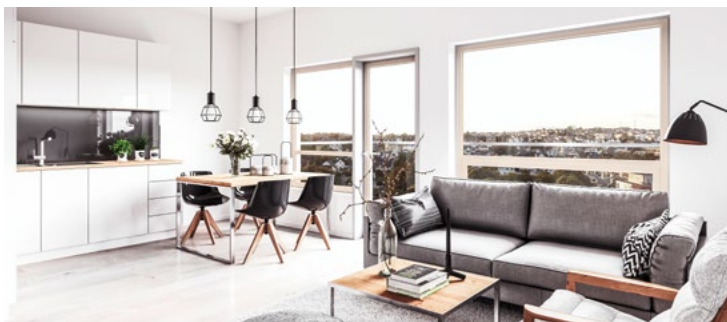

Beispielhafte Dekorauswahl

So gelingt der Skandi-Chic

Der skandinavische Stil zeichnet sich insbesondere dadurch aus, dass er entspannend wirken soll. Mit seiner Unaufgeregtheit schafft er einen Ort, an dem optisch nichts hervorsticht, sondern sich alles in vornehmer Zurückhaltung übt.