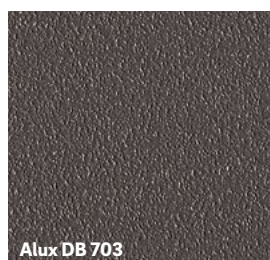

Beispielhafte Dekorauswahl