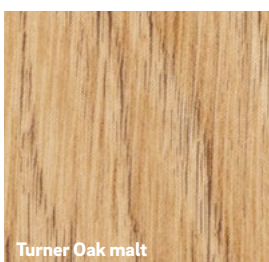

Sheffield Oak concrete

Turner Oak malt