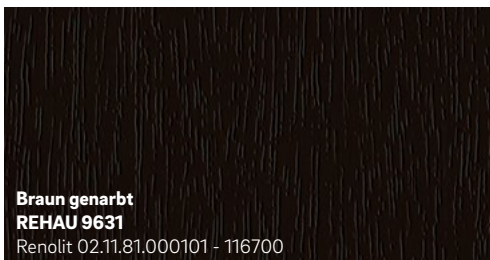

Die dargestellten Farben können aus drucktechnischen Gründen von den Original-Folienfarben abweichen.

In Sonderfällen sind aufgrund des erhöhten Produktionsaufwandes abweichende Lieferzeiten möglich.

* Nur einseitige Kaschierung als Standard verfügbar