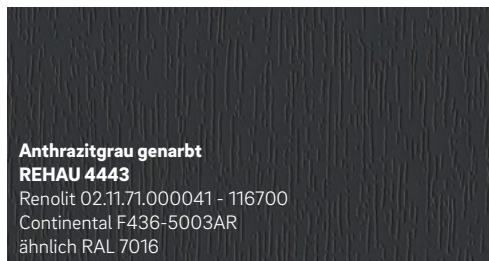

Die dargestellten Farben können aus drucktechnischen Gründen von den Original-Folienfarben abweichen.

In Sonderfällen sind aufgrund des erhöhten Produktionsaufwandes abweichende Lieferzeiten möglich.

* Nur einseitige Kaschierung als Standard verfügbar