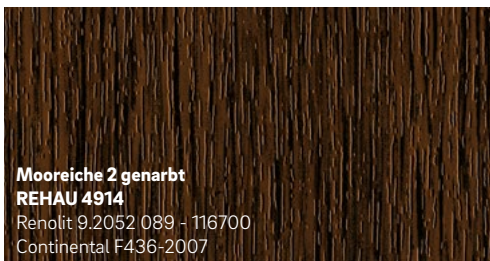

Die dargestellten Farben können aus drucktechnischen Gründen von den Original-Folienfarben abweichen.

In Sonderfällen sind aufgrund des erhöhten Produktionsaufwandes abweichende Lieferzeiten möglich.

* Nur einseitige Kaschierung als Standard verfügbar