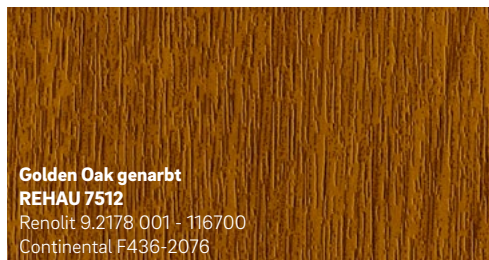

Die dargestellten Farben können aus drucktechnischen Gründen von den Original-Folienfarben abweichen.

In Sonderfällen sind aufgrund des erhöhten Produktionsaufwandes abweichende Lieferzeiten möglich.

* Nur einseitige Kaschierung als Standard verfügbar