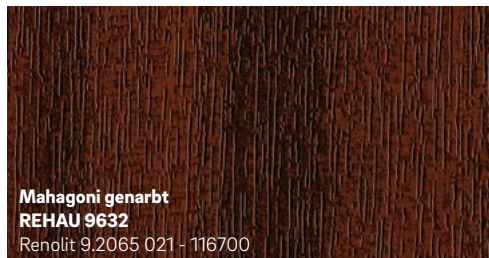

Die dargestellten Farben können aus drucktechnischen Gründen von den Original-Folienfarben abweichen.

In Sonderfällen sind aufgrund des erhöhten Produktionsaufwandes abweichende Lieferzeiten möglich.

* Nur einseitige Kaschierung als Standard verfügbar