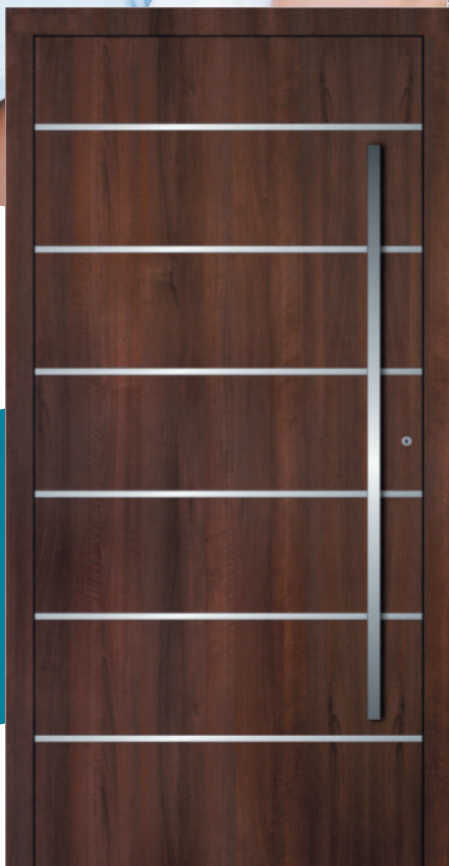

INTERFEN

FACHHANDEL FÜR FENSTER UND TÜREN

INTERFEN Haustüren
HOLZ-ALUMINIUM