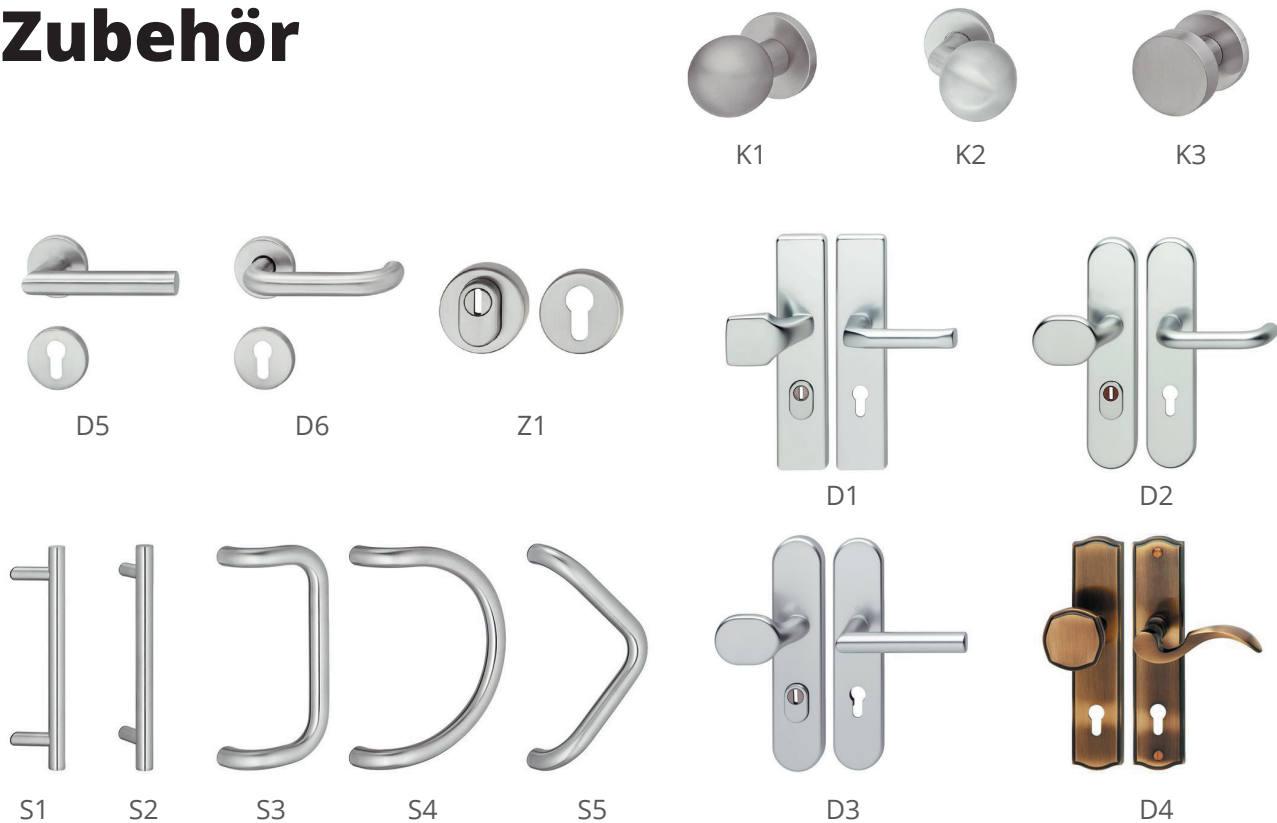

Alle INTERFEN Haustüren haben Markenbeschläge inklusive 3-fach Verriegelung. Zusätzliche Sicherheit durch Sicherheitszylinder, Verbundsicherheitsglas uvm. ist ebenfalls möglich.

Zubehör

Holzart, Farbgebung, Form, Glas und vieles mehr - Sie entscheiden und wir fertigen Ihre INTERFEN Haustüren maßstabsgetreu in höchster Qualität. Jede INTERFEN Holz-Aluminium Haustüre ist einzigartig, genauso wie Sie. Gestalten Sie Ihr Traumhaus ganz nach Ihren Wünschen.