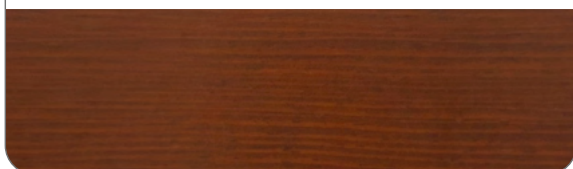

Farbtöne
Edelste Lasuren

Holzart

! Wichtiger Hinweis: Diese Farbkarte dient lediglich der Orientierung. Verbindliche Farbwerte können nicht abgeleitet werden, da Fehler und leichte Farbabweichungen durch Material, Untergrund und Darstellung nicht auszuschließen sind.

VOGELKIRSCH

PARANUSS

OXFORD-KIRSCH

LAPACHO

TROPICAL GRÜN

VOGELKIRSCH

remmers	HOLZART	Kiefer	RAIN FOREST
	INDULINE GW-360	FT47304	
	INDULINE LW-715E / 30	FT47316	
		10.2023	

PARANUSS

remmers	HOLZART	Kiefer	RAIN FOREST
	INDULINE GW-360	FT11009	
	INDULINE LW-715E / 30	FT38576	
		10.2023	

OXFORD-KIRSCH

remmers	HOLZART	Kiefer	RAIN FOREST
	INDULINE GW-360	FT47305	
	INDULINE LW-715E / 30	FT47318	
		10.2023	

LAPACHO

remmers	HOLZART	Kiefer	RAIN FOREST
	INDULINE GW-360	FT47305	
	INDULINE LW-715E / 30	FT47320	
		10.2023	

TROPICAL GRÜN

remmers	HOLZART	Kiefer	RAIN FOREST
	INDULINE GW-360	D6007	
	INDULINE LW-715E / 30	D6007	
		10.2023