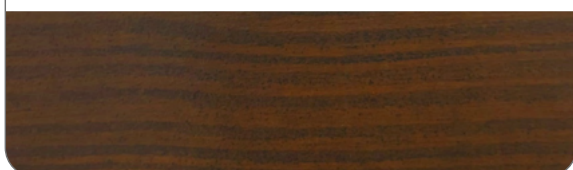

Farbtöne
Edelste Lasuren

Holzart

! Wichtiger Hinweis: Diese Farbkarte dient lediglich der Orientierung. Verbindliche Farbwerte können nicht abgeleitet werden, da Fehler und leichte Farbabweichungen durch Material, Untergrund und Darstellung nicht auszuschließen sind.

VOGELKIRSCH

PARANUSS

OXFORD-KIRSCH

LAPACHO

TROPICAL GRÜN

VOGELKIRSCH

remmers	HOLZART	Kiefer	RAIN FOREST
	INDULINE GW-360	FT47304	
	INDULINE LW-715E / 30	FT47316	
		10.2023	

PARANUSS

remmers	HOLZART	Kiefer	RAIN FOREST
	INDULINE GW-360	FT11009	
	INDULINE LW-715E / 30	FT38576	
		10.2023	

OXFORD-KIRSCH

remmers	HOLZART	Kiefer	RAIN FOREST
	INDULINE GW-360	FT47305	
	INDULINE LW-715E / 30	FT47318	
		10.2023	

LAPACHO

remmers	HOLZART	Kiefer	RAIN FOREST
	INDULINE GW-360	FT47305	
	INDULINE LW-715E / 30	FT47320	
		10.2023	

TROPICAL GRÜN

remmers	HOLZART	Kiefer	RAIN FOREST
	INDULINE GW-360	D6007	
	INDULINE LW-715E / 30	D6007	
		10.2023