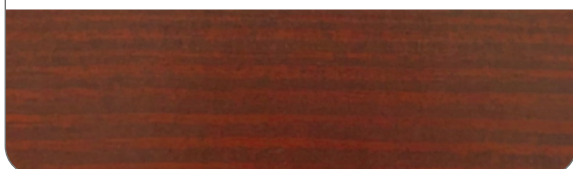

OXFORD-KIRSCH