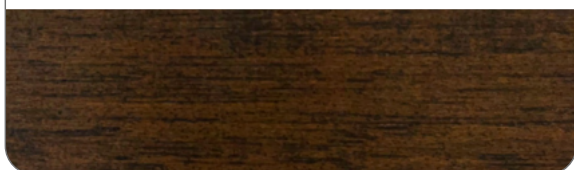

**TABASCO**

**TEAK DUNKEL**

**MAHAGONI**

**LUGANO-WALNUSS**

**WENGE**

**TABASCO**

remmers	HOLZART	Meranti	RAIN FOREST
	INDULINE GW-360	FT49751	
	INDULINE LW-715E / 30	FT49752	
		10.2023	

**TEAK DUNKEL**