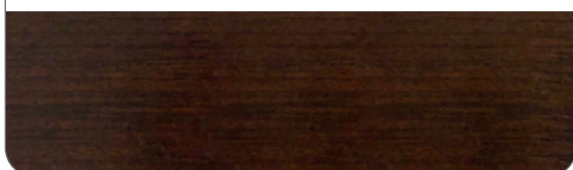

Farbtöne
Edelste Lasuren

Holzart

MERANTI

Wichtiger Hinweis: Diese Farbkarte dient lediglich der Orientierung. Verbindliche Farbwerte können nicht abgeleitet werden, da Fehler und leichte Farbabweichungen durch Material, Untergrund und Darstellung nicht auszuschließen sind.

VOGELKIRSCH

PARANUSS

OXFORD-KIRSCH

LAPACHO

TROPICAL GRÜN

VOGELKIRSCH

remmers	HOLZART	Meranti	RAIN FOREST
	INDULINE GW-360	FT47304	
	INDULINE LW-715E / 30	FT47316	
		10.2023	

PARANUSS

remmers	HOLZART	Meranti	RAIN FOREST
	INDULINE GW-360	FT11009	
	INDULINE LW-715E / 30	FT38576	
		10.2023	

OXFORD-KIRSCH

remmers	HOLZART	Meranti	RAIN FOREST
	INDULINE GW-360	FT47305	
	INDULINE LW-715E / 30	FT47318	
		10.2023	

LAPACHO

remmers	HOLZART	Meranti	RAIN FOREST
	INDULINE GW-360	FT47305	
	INDULINE LW-715E / 30	FT47320	
		10.2023	

TROPICAL GRÜN

remmers	HOLZART	Meranti	RAIN FOREST
	INDULINE GW-360	D6007	
	INDULINE LW-715E / 30	D6007	
		10.2023