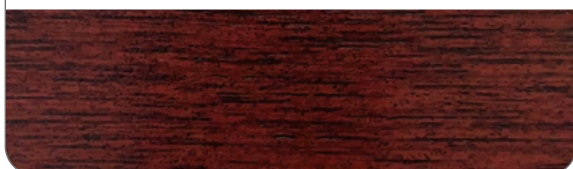

OXFORD-KIRSCH